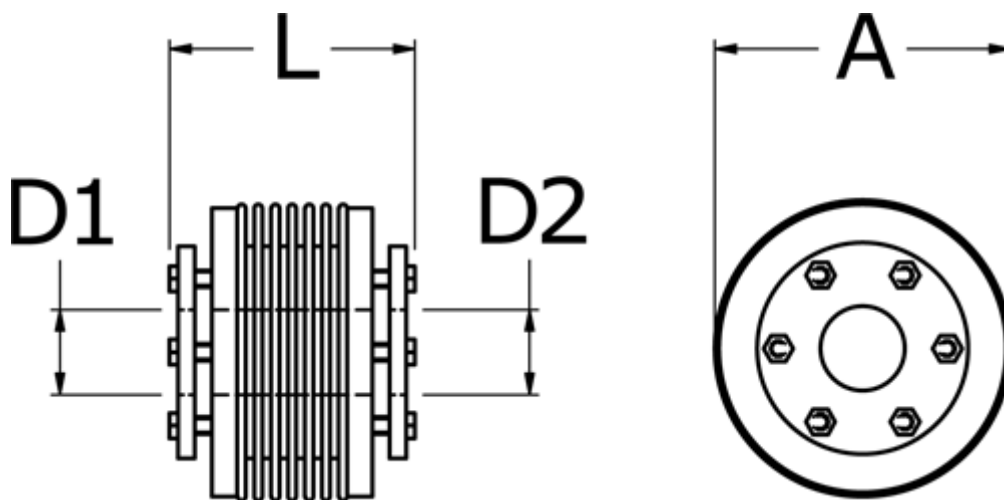

Varenummer: 3330505001013535
Beskrivelse: Metalbælgkobling type 5 str.500
Længde 101 mm, boring 35/35 mm

Mål

A	= 122
D1	= 35
D2	= 35
L	= 101
Nom. moment NM (Tkn)	= 500